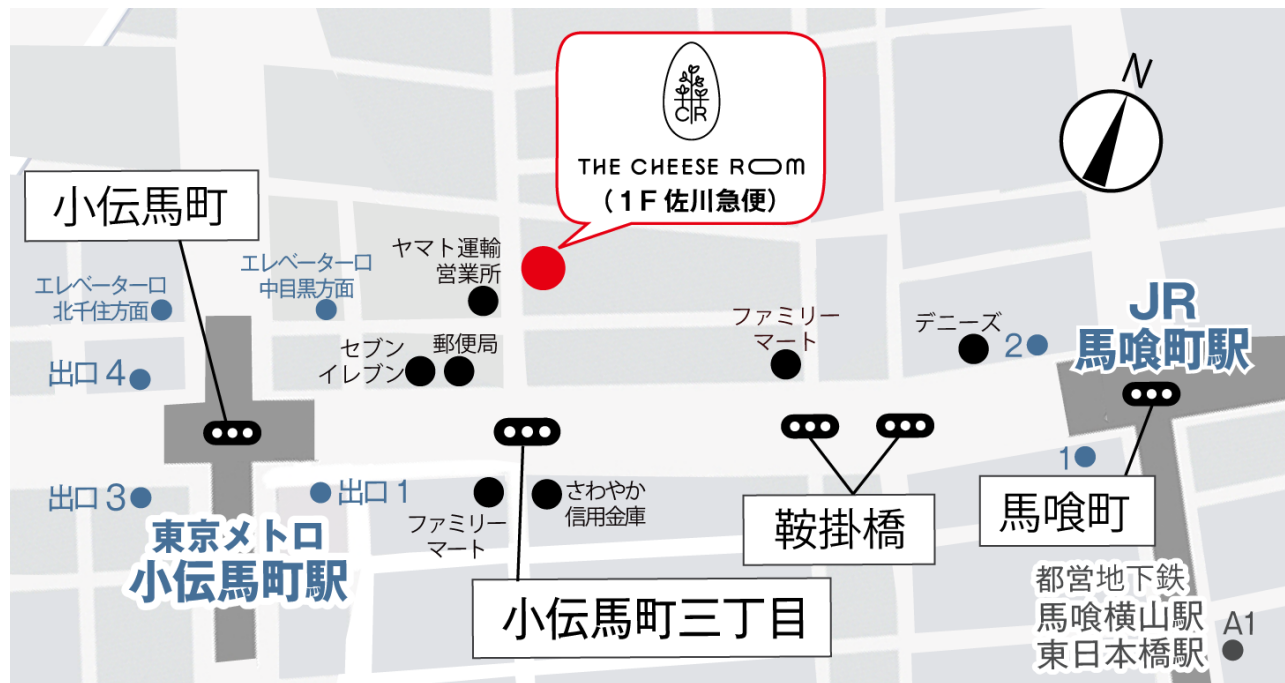

THE CHEESE ROOM®

会場アクセス

■住所：〒103-0001 東京都中央区日本橋小伝馬町 16-2
東事協ビル 2F

■最寄り駅からのアクセス

東京メトロ日比谷線 小伝馬町駅 徒歩 3分
JR 総武快速線 馬喰町駅 2番出口より 徒歩 5分
都営浅草線 東日本橋駅 A1出口 徒歩 7分
都営新宿線 馬喰横山駅 A1出口 徒歩 7分
JR 総武快速線 新日本橋駅 8番出口より 徒歩 9分

■Google MAP はこちらから >>

ビル入口

THE CHEESE ROOM®

THE CHEESE ROOM

東京都中央区日本橋小伝馬町 16-2 東事協ビル 2F